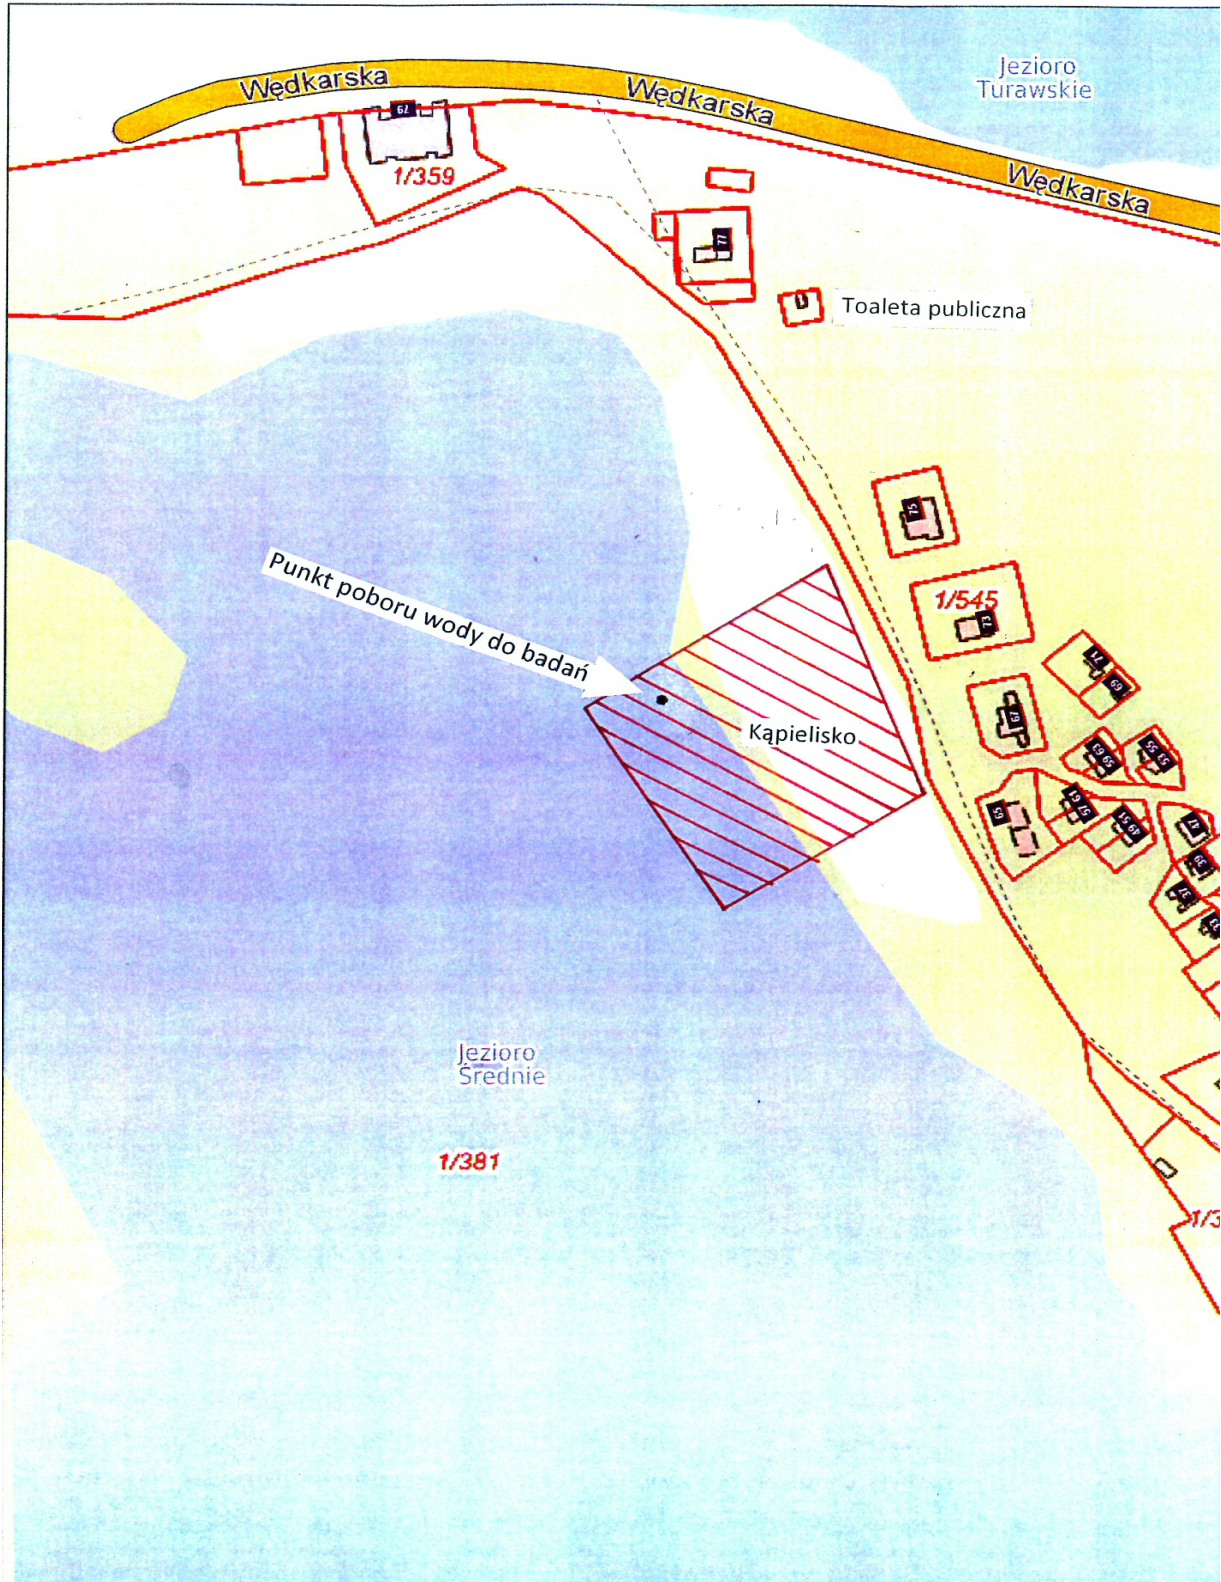

Turawa - System Informacji Przestrzennej
skala 1 : 2000