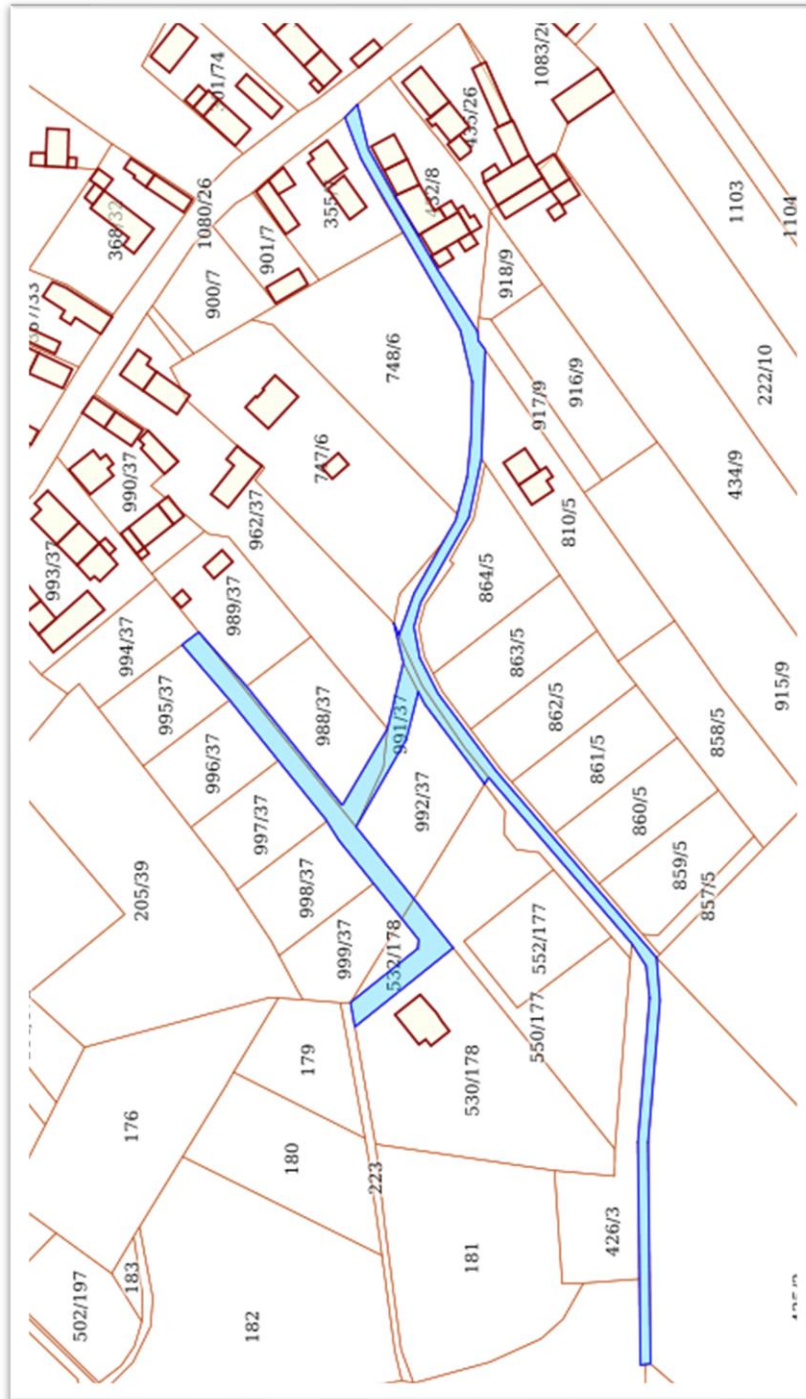

Projekt

z dnia 6 sierpnia 2024 r.

Zatwierdzony przez

**UCHWAŁA NR
RADY GMINY TURAWA**

z dnia 2024 r.

w sprawie nadania nazwy ulicy zlokalizowanej w miejscowości Zawada, Gmina Turawa

Na podstawie art. 18 ust. 2 pkt 13 ustawy z dnia 8 marca 1990 r. o samorządzie gminnym (t.j. Dz. U. 2024 r., poz. 609 z późn. zm.) uchwała się, co następuje:

§ 1. Nadaje się nazwę „Wiosenna” ulicy, stanowiącej drogę wewnętrzną zlokalizowaną w miejscowości Zawada na działkach nr: 439/4, 960/37, 991/37, 987/37, 1000/37 a.m. 2 obręb Zawada i 531/178 a.m. 14 obręb Zawada, które oznaczono kolorem niebieskim na załączniku graficznym do uchwały. § . Wykonanie uchwały powierza się Wójtowi Gminy Turawa.

Przebieg ul. Wiosennej.

UZASADNIENIE

do projektu uchwały w sprawie nadania nazwy ulicy zlokalizowanej w miejscowości Zawada, Gmina Turawa.

W związku ze złożonym wnioskiem dotyczącym nadania numeru porządkowego nieruchomości jako zabudowanej działce nr 530/178 a.m. 14 obręb Zawada, przeznaczonej częściowo w miejscowym planie zagospodarowania przestrzennego pod teren zabudowy mieszkaniowej jednorodzinnej o symbolu 18 MN, nastąpiła możliwość nadania nazwy nowej ulicy stanowiącej drogę wewnętrzną o nazwie: ul. Wiosenna.